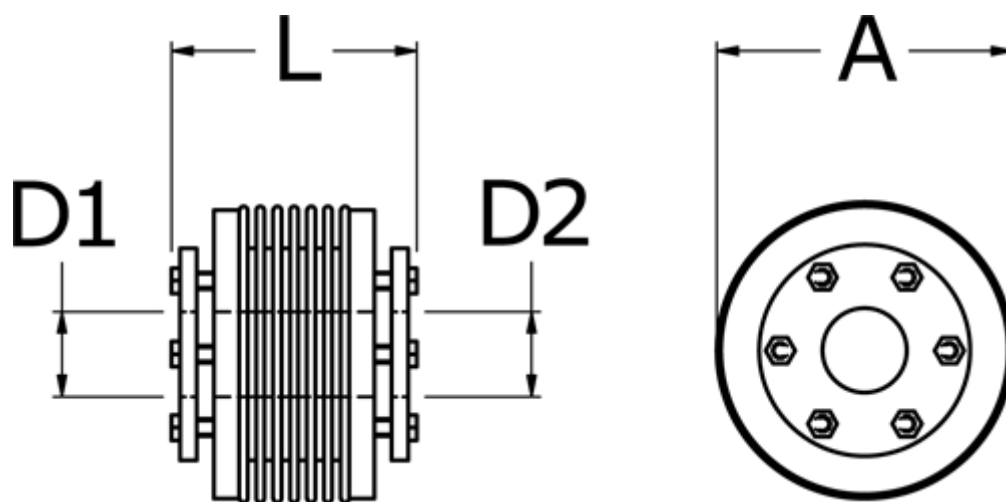

Varenummer: 3330500180631616
Beskrivelse: Metalbælgkobling type 5 str.18
Længde 63 mm, boring 16/16 mm

Mål

A	= 47
D1	= 16
D2	= 16
L	= 63
Nom. moment NM (Tkn)	= 18